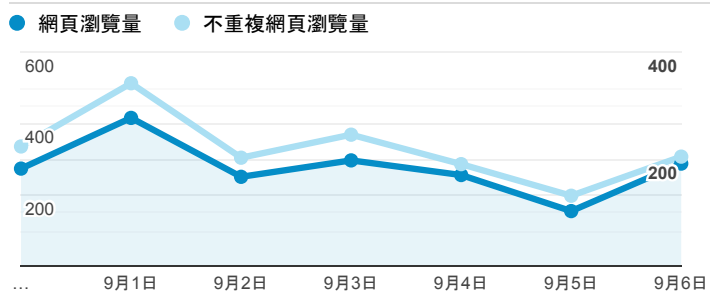

報表02_流量

2020年8月31日 - 2020年9月6日

所有使用者
100.00% 個工作階段

瀏覽量和平均網頁停留時間

瀏覽量和造訪

瀏覽量和不重複瀏覽量

造訪和瀏覽量 (依 來源/媒介 分組)

| 來源/媒介 | 工作階段 | 網頁瀏覽量 |
|---------------------------------|------|-------|
| (direct) / (none) | 617 | 1,325 |
| google / organic | 305 | 414 |
| tku.edu.tw / referral | 93 | 120 |
| me.tku.edu.tw / referral | 8 | 15 |
| ee.tku.edu.tw / referral | 7 | 16 |
| iiit.tku.edu.tw / referral | 6 | 10 |
| et.tku.edu.tw / referral | 5 | 6 |
| baidu.com / referral | 4 | 4 |
| chemistry.tku.edu.tw / referral | 4 | 5 |
| tw.search.yahoo.com / referral | 4 | 4 |

造訪和新造訪率 (依 服務供應商 分組)

| 服務供應商 | 工作階段 | 網頁瀏覽量 |
|-----------|-------|-------|
| (not set) | 1,068 | 1,937 |

造訪和瀏覽量 (依 分享網址 分組)

| 分享網址 | 工作階段 | 網頁瀏覽量 |
|--|------|-------|
| eportfolio.tku.edu.tw/ | 434 | 616 |
| sso.tku.edu.tw/ePortfolio/ilifeStu.cshtml?ln=zh_TW | 203 | 682 |
| sso.tku.edu.tw/ePortfolio/ilifeStuClass.cshtml | 43 | 55 |
| eportfolio.tku.edu.tw/index_detail.aspx?category=50&pg=7&srv=3 | 25 | 30 |
| eportfolio.tku.edu.tw/index_detail.aspx?category=17&rv=3 | 23 | 28 |
| eportfolio.tku.edu.tw/index_detail.aspx?category=8&pg=2&srv=3 | 22 | 27 |
| sso.tku.edu.tw/ePortfolio/ilifeStu.cshtml?ln=en_US | 21 | 54 |
| eportfolio.tku.edu.tw/tkustudentlink.aspx | 16 | 23 |
| sso.tku.edu.tw/ePortfolio/ilifeStu.cshtml | 16 | 57 |
| eportfolio.tku.edu.tw/index_detail.aspx?category=10&rv=3 | 15 | 17 |