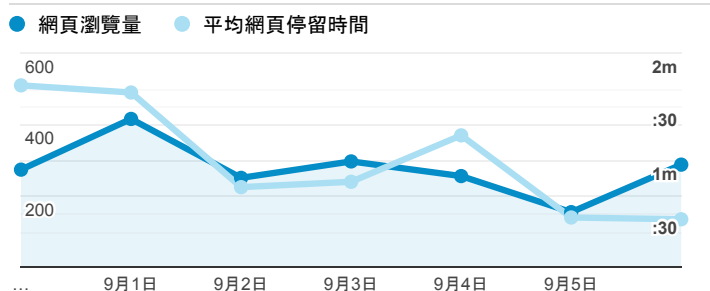

報表02_流量

2020年8月31日 - 2020年9月6日

所有使用者
100.00% 個工作階段

瀏覽量和平均網頁停留時間

瀏覽量和造訪

瀏覽量和不重複瀏覽量

造訪和瀏覽量 (依 來源/媒介 分組)

| 來源/媒介 | 工作階段 | 網頁瀏覽量 |
|---------------------------------|------|-------|
| (direct) / (none) | 617 | 1,325 |
| google / organic | 305 | 414 |
| tku.edu.tw / referral | 93 | 120 |
| me.tku.edu.tw / referral | 8 | 15 |
| ee.tku.edu.tw / referral | 7 | 16 |
| iiit.tku.edu.tw / referral | 6 | 10 |
| et.tku.edu.tw / referral | 5 | 6 |
| baidu.com / referral | 4 | 4 |
| chemistry.tku.edu.tw / referral | 4 | 5 |
| tw.search.yahoo.com / referral | 4 | 4 |

造訪和新造訪率 (依 服務供應商 分組)

| 服務供應商 | 工作階段 | 網頁瀏覽量 |
|-----------|-------|-------|
| (not set) | 1,068 | 1,937 |

造訪和瀏覽量 (依 分享網址 分組)

| 分享網址 | 工作階段 | 網頁瀏覽量 |
|--|------|-------|
| eportfolio.tku.edu.tw/ | 434 | 616 |
| sso.tku.edu.tw/ePortfolio/ilifeStu.cshtml?ln=zh_TW | 203 | 682 |
| sso.tku.edu.tw/ePortfolio/ilifeStuClass.cshtml | 43 | 55 |
| eportfolio.tku.edu.tw/index_detail.aspx?category=50&pg=7&srv=3 | 25 | 30 |
| eportfolio.tku.edu.tw/index_detail.aspx?category=17&rv=3 | 23 | 28 |
| eportfolio.tku.edu.tw/index_detail.aspx?category=8&pg=2&srv=3 | 22 | 27 |
| sso.tku.edu.tw/ePortfolio/ilifeStu.cshtml?ln=en_US | 21 | 54 |
| eportfolio.tku.edu.tw/tkustudentlink.aspx | 16 | 23 |
| sso.tku.edu.tw/ePortfolio/ilifeStu.cshtml | 16 | 57 |
| eportfolio.tku.edu.tw/index_detail.aspx?category=10&rv=3 | 15 | 17 |