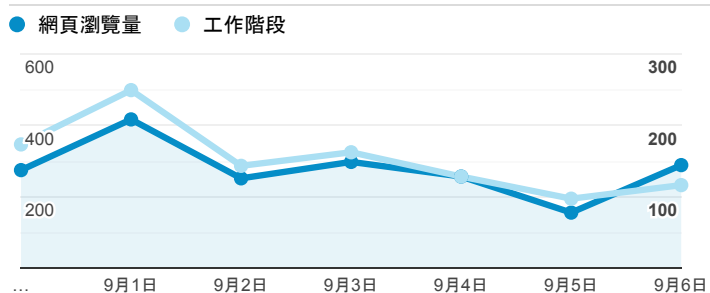

報表02_流量

2020年8月31日 - 2020年9月6日

所有使用者
100.00% 個工作階段

瀏覽量和平均網頁停留時間

瀏覽量和造訪

瀏覽量和不重複瀏覽量

造訪和瀏覽量 (依 來源/媒介 分組)

| 來源/媒介 | 工作階段 | 網頁瀏覽量 |
|---------------------------------|------|-------|
| (direct) / (none) | 617 | 1,325 |
| google / organic | 305 | 414 |
| tku.edu.tw / referral | 93 | 120 |
| me.tku.edu.tw / referral | 8 | 15 |
| ee.tku.edu.tw / referral | 7 | 16 |
| iiit.tku.edu.tw / referral | 6 | 10 |
| et.tku.edu.tw / referral | 5 | 6 |
| baidu.com / referral | 4 | 4 |
| chemistry.tku.edu.tw / referral | 4 | 5 |
| tw.search.yahoo.com / referral | 4 | 4 |

造訪和新造訪率 (依 服務供應商 分組)

| 服務供應商 | 工作階段 | 網頁瀏覽量 |
|-----------|-------|-------|
| (not set) | 1,068 | 1,937 |

造訪和瀏覽量 (依 分享網址 分組)

| 分享網址 | 工作階段 | 網頁瀏覽量 |
|--|------|-------|
| eportfolio.tku.edu.tw/ | 434 | 616 |
| sso.tku.edu.tw/ePortfolio/ilifeStu.cshtml?ln=zh_TW | 203 | 682 |
| sso.tku.edu.tw/ePortfolio/ilifeStuClass.cshtml | 43 | 55 |
| eportfolio.tku.edu.tw/index_detail.aspx?category=50&pg=7&srv=3 | 25 | 30 |
| eportfolio.tku.edu.tw/index_detail.aspx?category=17&rv=3 | 23 | 28 |
| eportfolio.tku.edu.tw/index_detail.aspx?category=8&pg=2&srv=3 | 22 | 27 |
| sso.tku.edu.tw/ePortfolio/ilifeStu.cshtml?ln=en_US | 21 | 54 |
| eportfolio.tku.edu.tw/tkustudentlink.aspx | 16 | 23 |
| sso.tku.edu.tw/ePortfolio/ilifeStu.cshtml | 16 | 57 |
| eportfolio.tku.edu.tw/index_detail.aspx?category=10&rv=3 | 15 | 17 |